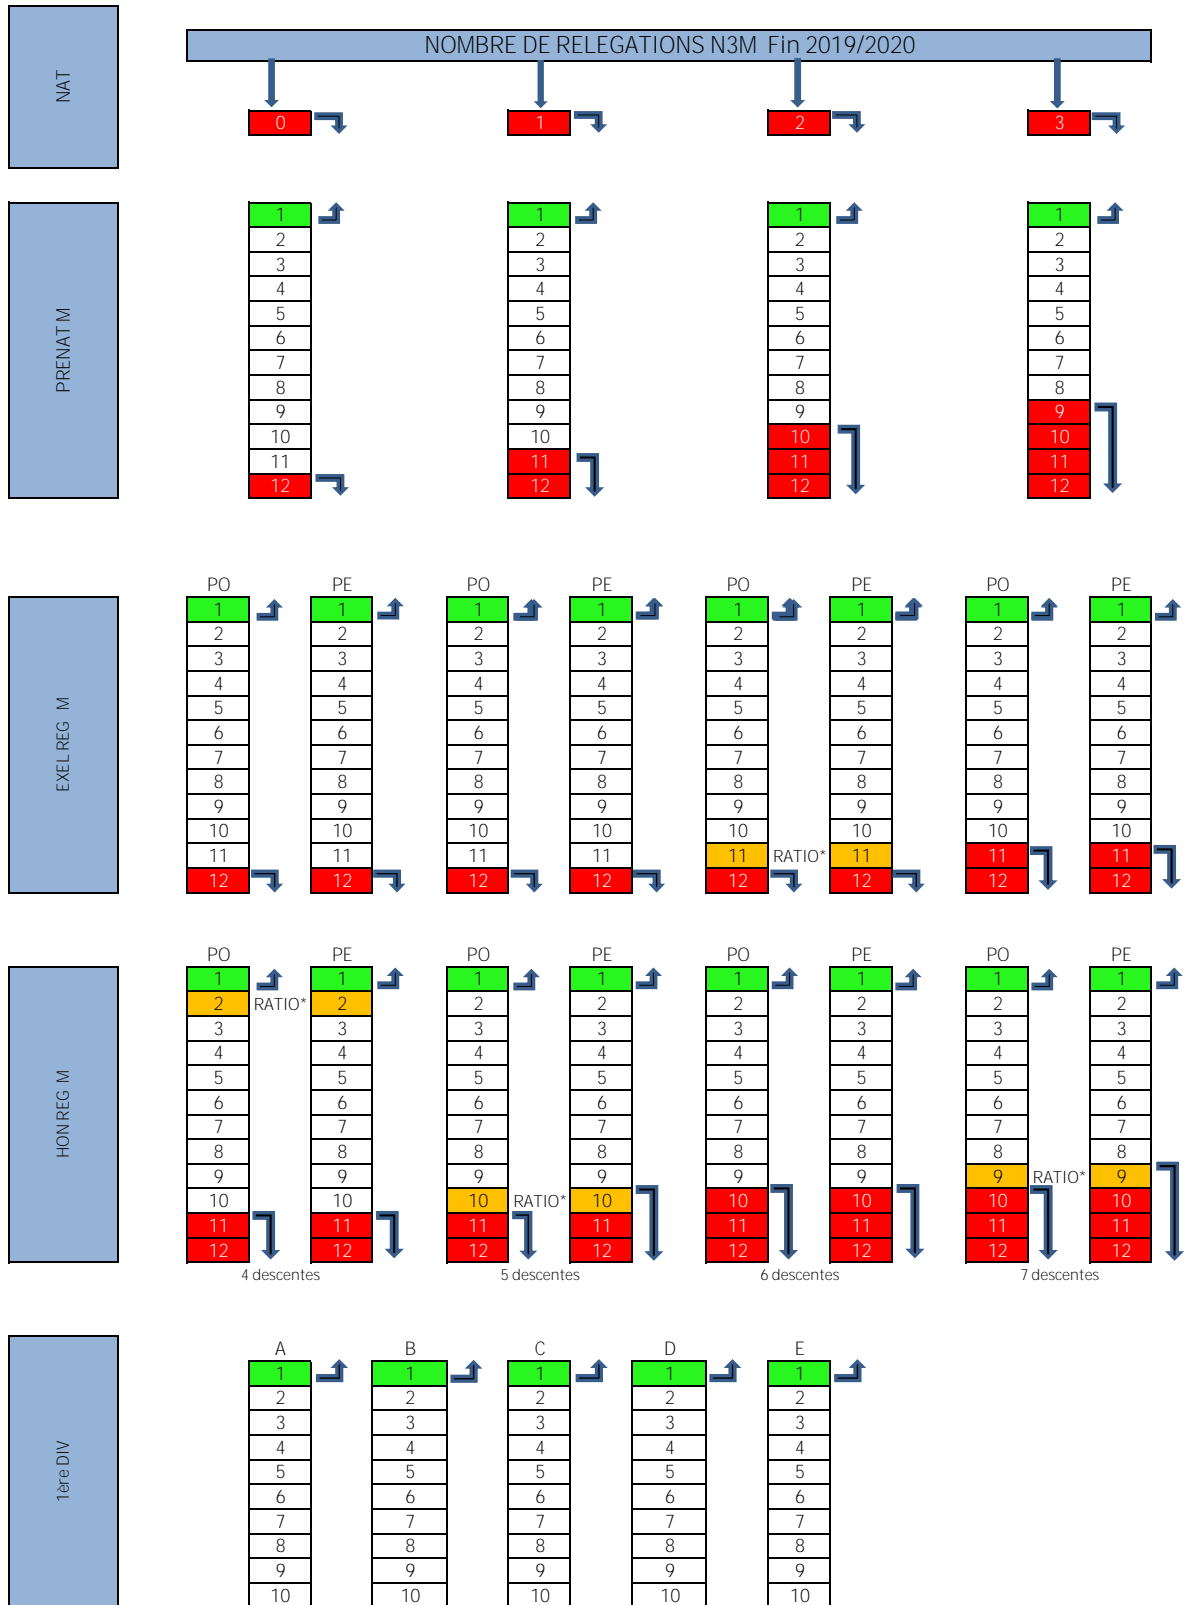

TABLEAU D'ACCESSIONS / RELEGATIONS + 16 ANS MASCULINS  
SAISON 2019/2020

\*Afin de déterminer les montées ou les descentes, les procédures suivantes s'appliquent (dans l'ordre) :

- 1) Ratio nombre de points sur nombre de matches joués,
- 2) Ratio goal average, sur nombre de matches joués,
- 3) Ratio meilleure attaque sur nombre de matches joués,
- 4) Tirage au sort.

En cas de refus d'accession, la COC se réserve le droit de choisir l'équipe accédante en fonction des cas particuliers rencontrés

Schéma d'Accessions & Relégations valable pour la Saison 2019-2020 sous réserve de modifications ultérieures par les commissions compétentes